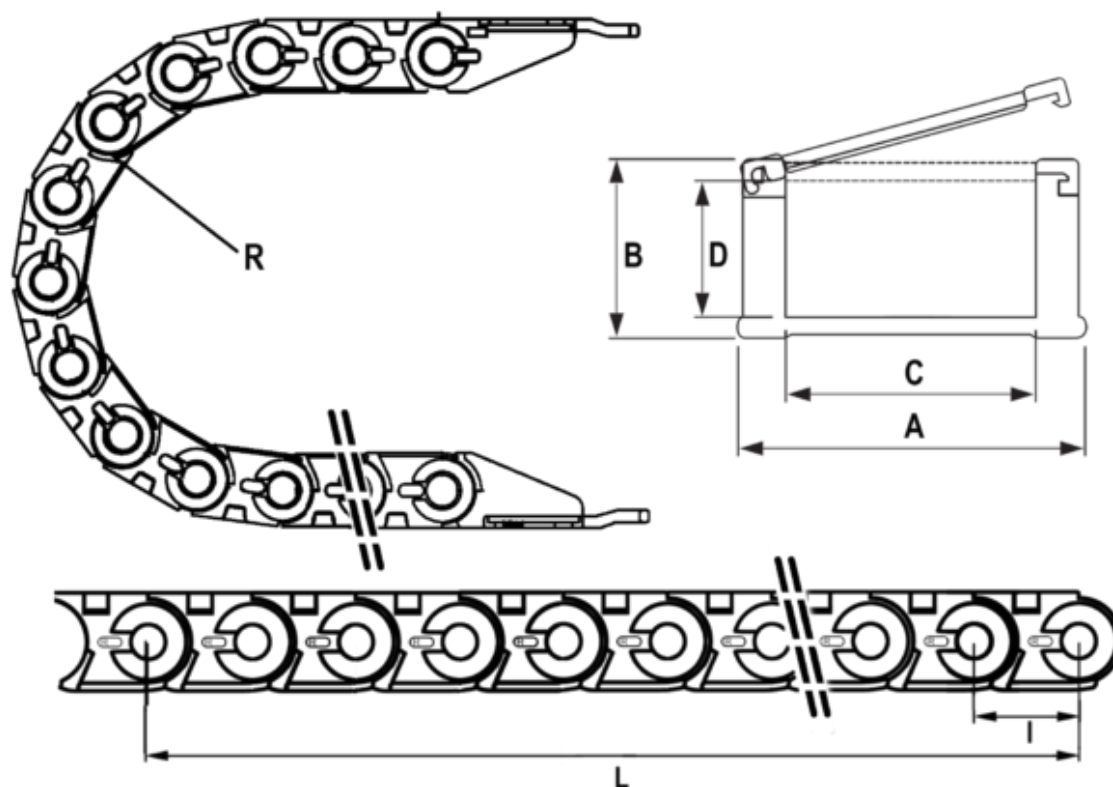

Varenummer: 18CPS03015R038  
Beskrivelse: Energikæde, CPS MINI  
Type CPS030.15.R38-990L (33 LK)

## Mål

Fuld længde	= 990mm
Indv. Bredde	= 15
Indv. Højde	= 19
Led Længde(Pitch)	= 30
Radius	= 038
Udv. Bredde	= 29
Udv. Højde	= 26